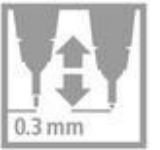

STABILO[®] SENSOR[®]

Punta fina con punta amortiguada

INCREMENTA LA RELAJACIÓN Y LA CREATIVIDAD GRACIAS A LA PUNTA AMORTIGUADA

Público objetivo

- Cualquiera que escriba mucho y para el que la comodidad sea

de suma importancia o a quien le guste relajarse creativamente con mándalas y plantillas para colorear.

El producto

- Punta fina exclusivo para discernir a los que escriben mucho y a las mentes creativas.
- Punta amortiguada con carcasa de metal y estética de aluminio de alta calidad.
- Sensación de relajación mientras escribes – la punta no se dobla ni se rompe.
- Excelente confort de escritura, incluso en periodos de larga duración.

- Apto para usarse con una regla o para dibujar contornos.
- Ancho de trazo 0.3 mm.
- Tapón ventilado – encaja en la parte trasera de la punta fina.

Las ventajas

- Un clásico de STABILO con un nuevo y moderno diseño.
- Perfecto también para relajarse pintando mándalas plantillas para colorear que están tan de moda.